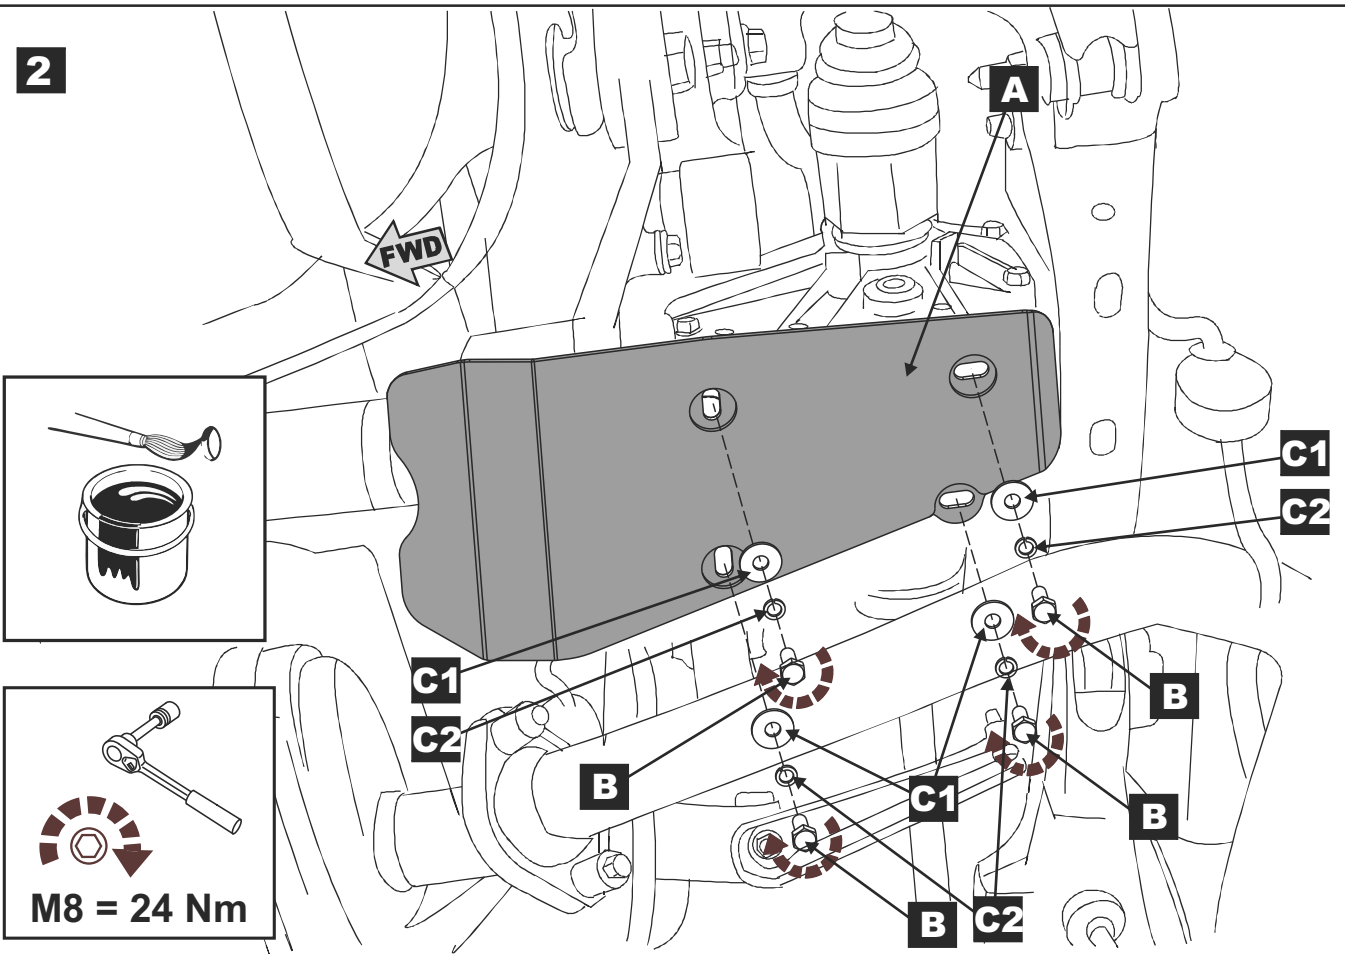

## TOYOTA RAV4

Model Year:	<b>RAV4 - 2005 - 2010</b>	<b>RAV4 - 2012 - 2015 -</b>
Applicability:	ZSA35L-BWFXPW ZSA30L-BWFXPW ZSA30L-BWFGPW ZSA30L-BWXXPW ZSA30L-BWXGPW	ZSA44L-ANFXK; ZSA44L-ANXXK ZSA44L-ANXGK; ZSA44L-ANYXKX ZSA44L-ANYMKX; ALA49L-ANTGXX ASA44L-ANTGKX; ASA44L-ANTMKX ALA49L-ANTMXX; ZSA42L-ANYXKX ZSA44L-ANFMKX; ZSA42L-ANYMKX ZSA42L-ANFXKX; ALA49L-ANTGYW
Part Number:		PZ4AL-A8920-00
 Weight:		2,04 kg
 Installation Time:		10 min
Manual reference number:		AIM 000-873-0

x4 Ø 8G

**1**

**2**

Part number: PZ4AL-A8920-00	Issue: 0	Date: 18/12/15	Manual reference number: AIM 000-873-0	Page: 3/4
--------------------------------	-------------	-------------------	-------------------------------------------	--------------